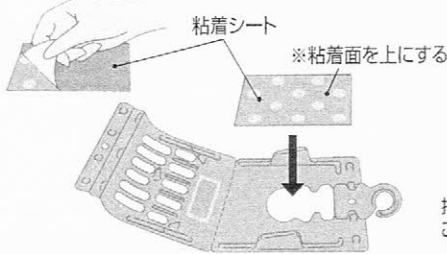

お使いになる前に、必ずこの説明書をよく読み、使用中は保管しておいてください。

- 適用害虫** -----
コバエ類、ハエ類
- 有効期間** -----
約1ヵ月(使用環境により異なります)
- 使用場所** -----
飲食店の厨房、シンクまわり、ゴミ箱まわり、工場、倉庫

使用方法

1 容器を開けてください。

2 誘引剤袋を破り、中身を容器下部のくぼみに絞りだし、その上に穴あきシールを貼り付けてください。
吊りさげフックを使用する場合は、フックを内側に引き起こしてください。

3 粘着シートの表面の離型紙を剥がして図のように置いてください。

4 容器を閉じて、コバエやハエの多いところに設置してください。

※置いて使用する場合は、吊りさげフックを外側に引き起こし、支えとしてご利用ください。

使用上の注意

●定められた使用方法をお守りください。●用途以外には使用しないでください。●誘引剤を開封する際は、中身が飛び出さないよう注意してください。●誘引剤と粘着剤は、ともに殺虫成分を含んでいませんが、誤って食べたりしないように、小児やペットなどが触れない場所に設置してください。●誘引剤が目に入った場合は十分に水で洗い流し、万一異常がある場合は医師にご相談ください。●粘着剤が、肌、毛髪、衣服などに付着した時は、食用油で丹念に拭きとった後、石鹸と水でよく洗ってください。●置いてご使用になる場合は、平らなところに設置してください。●食べ物の残りや水などはコバエやハエのエサになるので、片付けてください。●チョウバエなど種類によっては誘引されません。●水のかからないところ、雨にぬれないところでお使いください。●直射日光、高温をさけ、小児の手のとどかないところに保管してください。●使用後は自治体の指導に従って捨ててください。