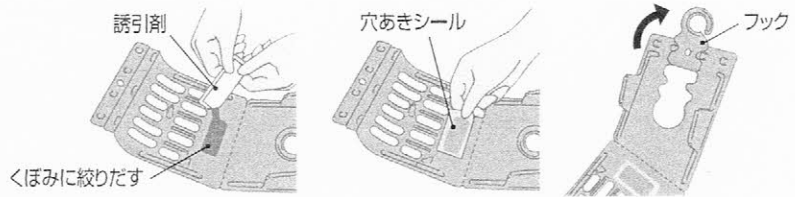

お使いになる前に、必ずこの説明書をよく読み、使用中は保管しておいてください。

- 適用害虫** -----
コバエ類、ハエ類
- 有効期間** -----
約1ヵ月(使用環境により異なります)
- 使用場所** -----
飲食店の厨房、シンクまわり、ゴミ箱まわり、工場、倉庫

使用方法

1 容器を開けてください。

2 誘引剤袋を破り、中身を容器下部のくぼみに絞りだし、その上に穴あきシールを貼り付けてください。
吊りさげフックを使用する場合は、フックを内側に引き起こしてください。

3 粘着シートの表面の離型紙を剥がして図のように置いてください。

4 容器を閉じて、コバエやハエの多いところに設置してください。

※置いて使用する場合は、吊りさげフックを外側に引き起こし、支えとしてご利用ください。

使用上の注意

●定められた使用方法をお守りください。●用途以外には使用しないでください。●誘引剤を開封する際は、中身が飛び出さないよう注意してください。●誘引剤と粘着剤は、ともに殺虫成分を含んでいませんが、誤って食べたりしないように、小児やペットなどが触れない場所に設置してください。●誘引剤が目に入った場合は十分に水で洗い流し、万一異常がある場合は医師にご相談ください。●粘着剤が、肌、毛髪、衣服などに付着した時は、食用油で丹念に拭きとった後、石鹸と水でよく洗ってください。●置いてご使用になる場合は、平らなところに設置してください。●食べ物の残りや水などはコバエやハエのエサになるので、片付けてください。●チョウバエなど種類によっては誘引されません。●水のかからないところ、雨にぬれないところでお使いください。●直射日光、高温をさけ、小児の手のとどかないところに保管してください。●使用後は自治体の指導に従って捨ててください。