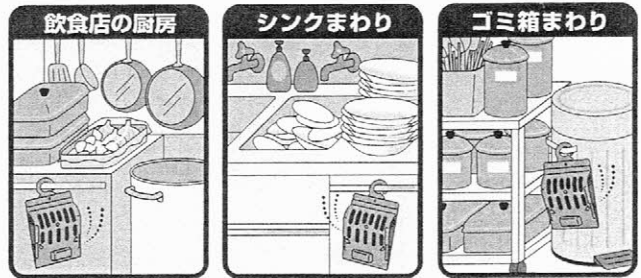

使用場所 ※水のかからない所で使用してください。

KINCHO K14A
大日本除虫菊株式会社
〒550-0001 大阪市西区土佐堀1-4-11
TEL 06-6441-0451

Made in Thailand